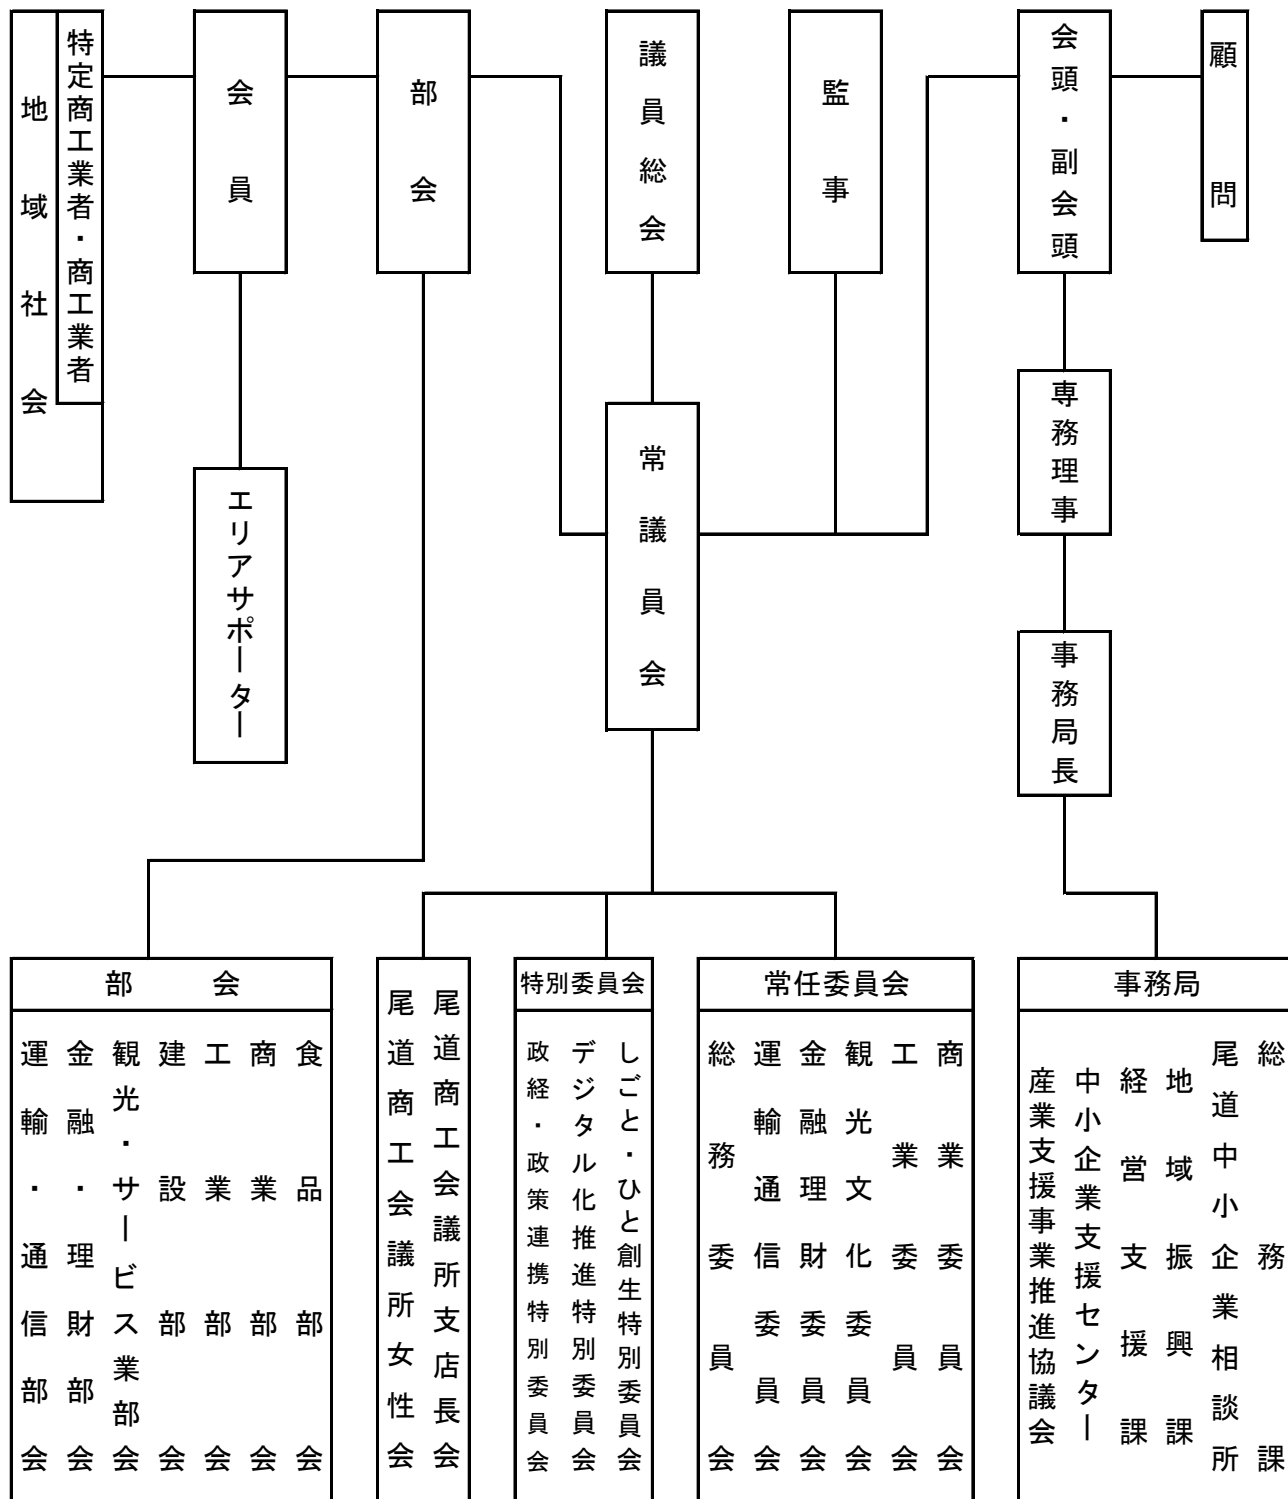

尾道商工会議所 組織図

部 会	
運輸・通信部	金融部
観光サービス部	建設部
工業部	工業部
商工業部	食品部

尾道商工会議所支店長会	尾道商工会議所女性会
-------------	------------

特別委員会	
政経・政策連携特別委員会	デジタル化推進特別委員会
しごと・ひと創生特別委員会	

常任委員会	
総務委員会	運輸通信委員会
金融理財委員会	観光文化委員会
工業委員会	商業委員会

事務局	
総務課	尾道中小企業相談所
地域振興課	
経営支援課	
中小企業支援センター	
産業支援事業推進協議会	