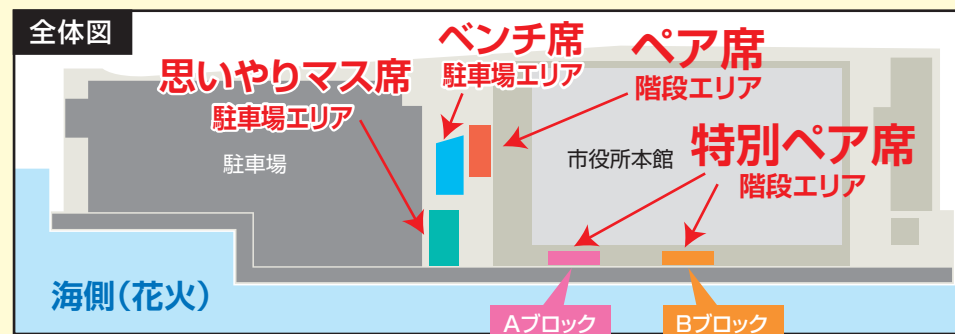

おのみち住吉花火まつり 花火応援席 座席表

※本図は略図です。

思いやり マス席 駐車場エリア ※車いす利用等条件有

7列	1	2				
6列	1	2				
5列	1	2				
4列	1	2				
3列	1	2				
2列	1	2				
1列	1		3	4	5	6

ベンチ席 駐車場エリア

10列	2	3	
9列	2	3	
8列	2	3	
7列	1	2	3
6列	1	2	3
5列	1	2	3
4列	1	2	3
3列	1	2	3
2列	1	2	3
1列	1	2	3

ペア席 階段エリア

9列	1	2	3
8列	1	2	3
7列	1	2	3
6列	1	2	3
5列	1	2	3
4列	1	2	3
3列	1	2	3
2列	1	2	3
1列	1	2	3

特別ペア席 階段エリア

Aブロック														
	3	3	3		3	3	3	3	3		3	3	3	3
2	2	2	2		2	2	2	2	2		2	2	2	2
1	1	1	1		1	1	1	1	1		1	1	1	1
1列	2列	3列	4列		5列	6列	7列	8列	9列		10列	11列	12列	13列

Bブロック												
3	3	3	3	3	3		3	3	3	3	3	3
2	2	2	2	2	2		2	2	2	2	2	2
1	1	1	1	1	1		1	1	1	1	1	1
1列	2列	3列	4列	5列	6列		7列	8列	9列	10列	11列	12列