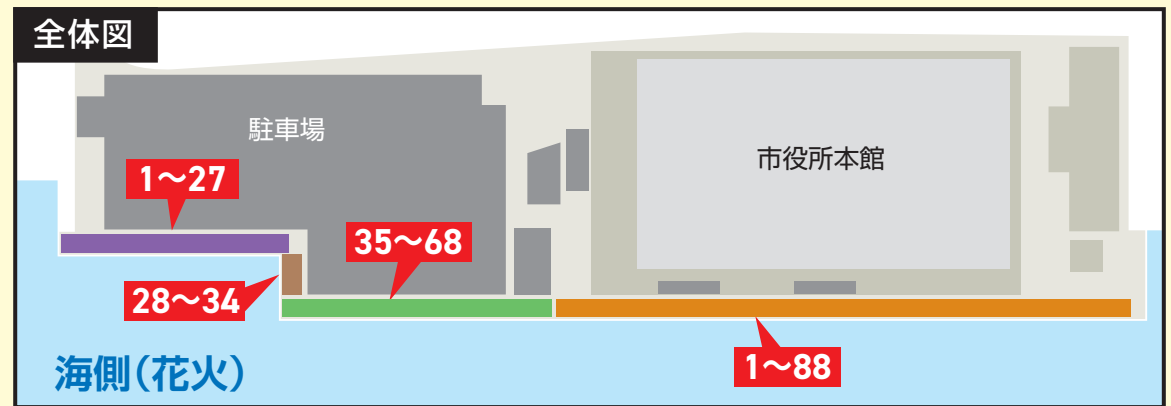

## 特別ペア席 階段エリア

Aブロック														
	3	3	3		3	3	3	3	3		3	3	3	3
2	2	2	2		2	2	2	2	2		2	2	2	2
1	1	1	1		1	1	1	1	1		1	1	1	1
1列	2列	3列	4列		5列	6列	7列	8列	9列		10列	11列	12列	13列

Bブロック												
3	3	3	3	3	3		3	3	3	3	3	3
2	2	2	2	2	2		2	2	2	2	2	2
1	1	1	1	1	1		1	1	1	1	1	1
1列	2列	3列	4列	5列	6列		7列	8列	9列	10列	11列	12列

# おのみち住吉花火まつり 花火応援席 座席表

※本図は略図です。

## 最前エリア2名マス席 1Fウォークボードエリア

3列	1	2	3	4	5	6	7	8	9	10	11	12	13	14	15	16	17	18	19	20	21	22	23	24	25	26	27
2列	1	2	3	4	5	6	7	8	9	10	11	12	13	14	15	16	17	18	19	20	21	22	23	24	25	26	27
1列	1	2	3	4	5	6	7	8	9	10	11	12	13	14	15	16	17	18	19	20	21	22	23	24	25	26	27

## 最前エリア4名マス席 1Fウォークボードエリア

1列	1	2	3	4	5	6	7	8	9	10	11	12	13	14	15	16	17	18	19	20	21	22	23	24	25	26	27	28	29	30
	31	32	33	34	35	36	37	38	39	40	41	42	43	44	45	46	47	48	49	50	51	52	53	54	55	56	57	58	59	60
	61	62	63	64	65	66	67	68	69	70	71	72	73	74	75	76	77	78	79	80	81	82	83	84	85	86	87	88		