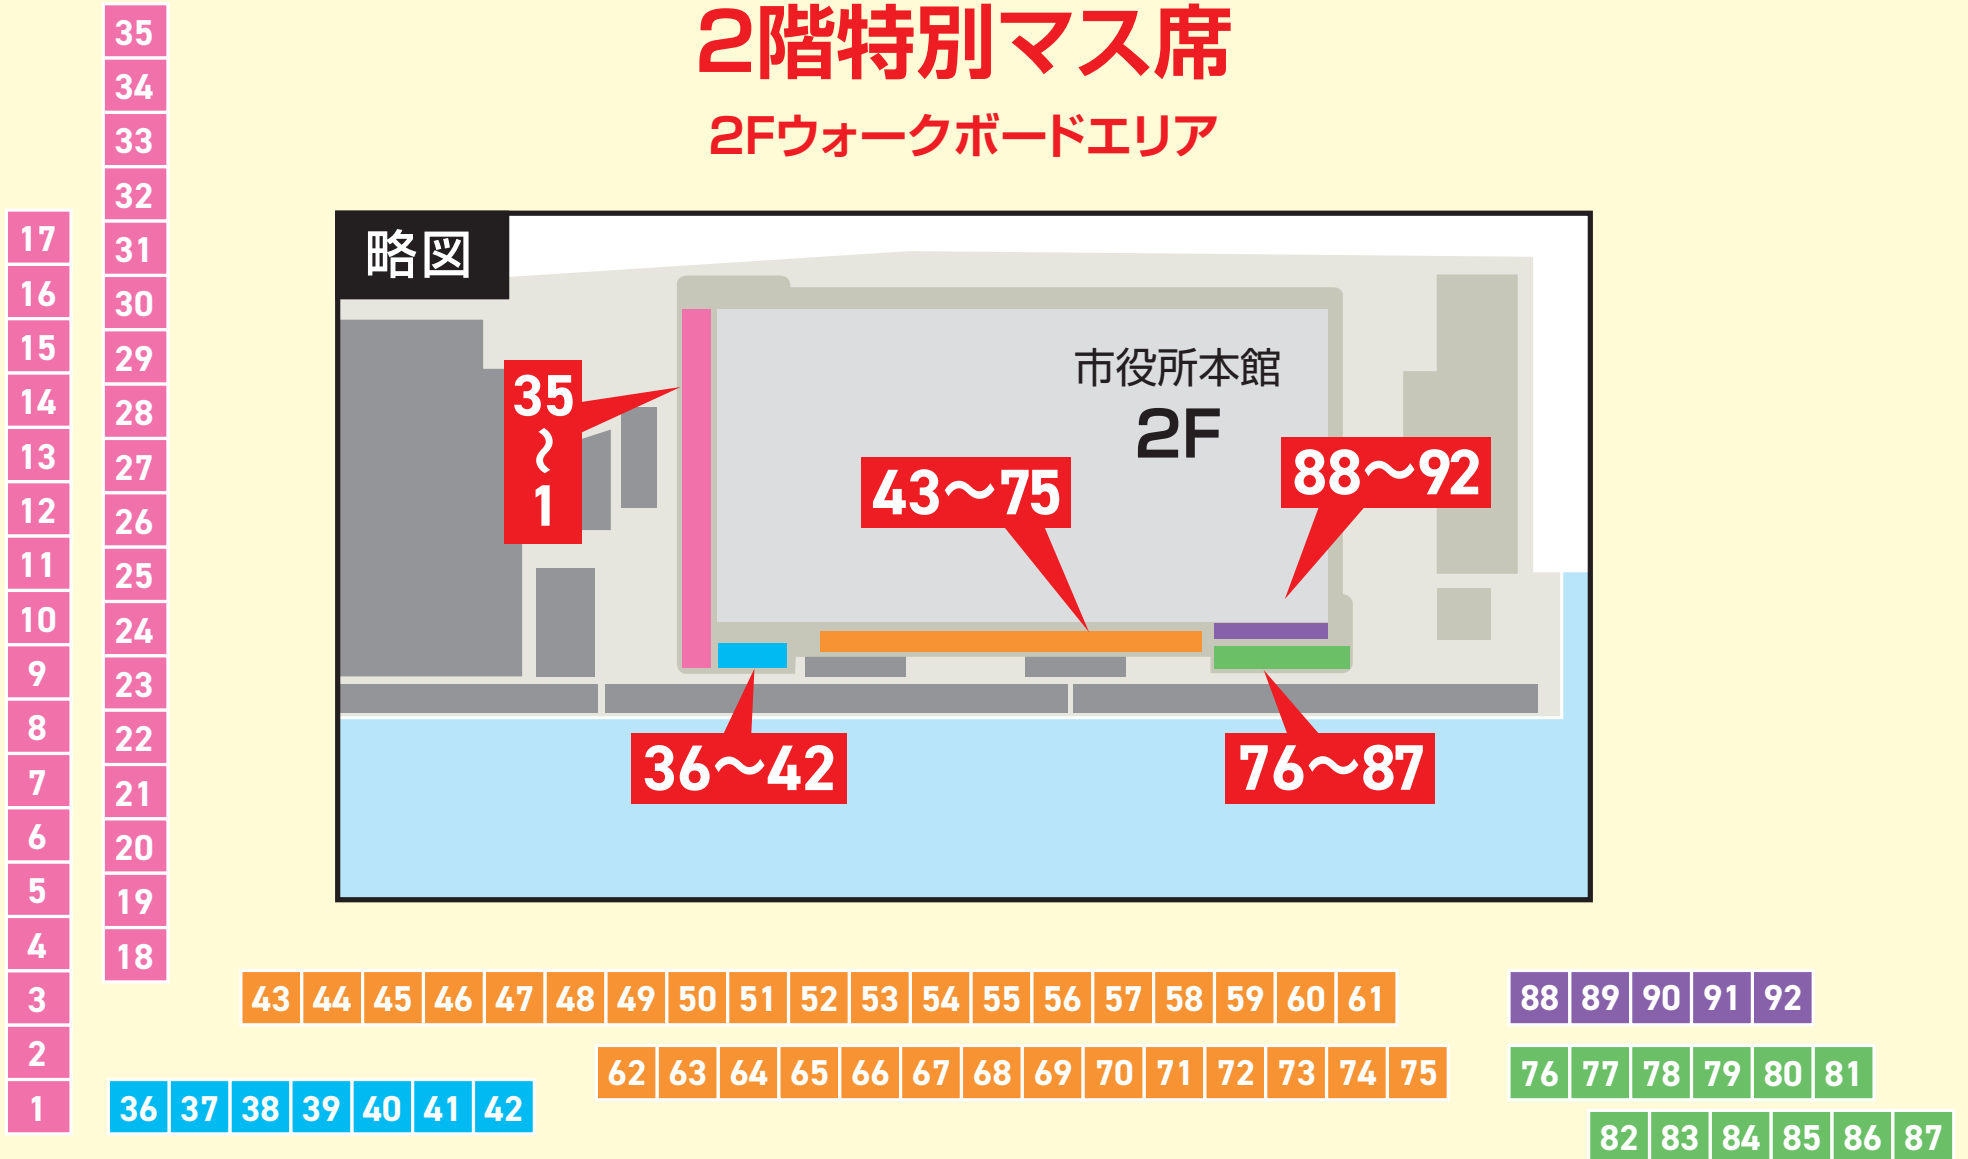

## 最前エリア2名マス席 1Fウォークボードエリア

3列	1	2	3	4	5	6	7	8	9	10	11	12	13	14	15	16	17	18	19	20	21	22	23	24	25	26	27
2列	1	2	3	4	5	6	7	8	9	10	11	12	13	14	15	16	17	18	19	20	21	22	23	24	25	26	27
1列	1	2	3	4	5	6	7	8	9	10	11	12	13	14	15	16	17	18	19	20	21	22	23	24	25	26	27

## 最前エリア4名マス席 1Fウォークボードエリア

1列	1	2	3	4	5	6	7	8	9	10	11	12	13	14	15	16	17	18	19	20	21	22	23	24	25	26	27	28	29	30
	31	32	33	34	35	36	37	38	39	40	41	42	43	44	45	46	47	48	49	50	51	52	53	54	55	56	57	58	59	60
	61	62	63	64	65	66	67	68	69	70	71	72	73	74	75	76	77	78	79	80	81	82	83	84	85	86	87	88		

# おのみち住吉花火まつり 花火応援席 座席表

※本図は略図です。

## 2階特別マス席 2Fウォークボードエリア