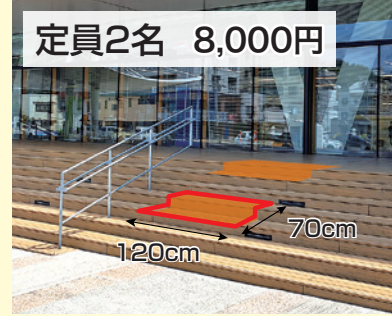

おのみち住吉花火まつり 花火応援席配置図 1F

個人いす席
駐車場エリア

マス席
駐車場エリア

思いやりマス席
駐車場エリア

ベンチ席
駐車場エリア

ペア席
階段エリア

後方
前方

特別ペア席
階段エリア

特別マス席
駐車場エリア

最前エリアマス席
1Fウォークボードエリア

海側(花火)
最前エリアマス席
1Fウォークボードエリア

おのみち住吉花火まつり 花火応援席配置図 2F・5F

特別マス席
2Fウォークボードエリア

ベンチ席
屋上エリア

ペア席
屋上エリア

海側(花火)

机付ペア席
屋上エリア(西)