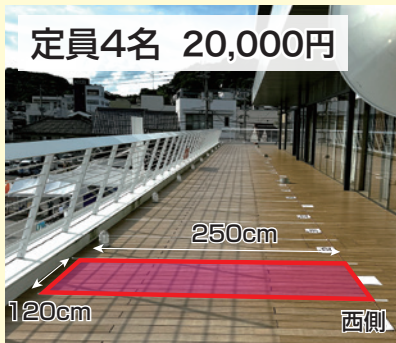

おのみち住吉花火まつり 花火応援席配置図 1F

個人いす席
駐車場エリア

マス席
駐車場エリア

思いやりマス席
駐車場エリア

ベンチ席
駐車場エリア

ペア席
階段エリア

後方
前方

特別ペア席
階段エリア

特別マス席
駐車場エリア

最前エリアマス席
1Fウォークボードエリア

海側(花火)
最前エリアマス席
1Fウォークボードエリア

おのみち住吉花火まつり 花火応援席配置図 2F・5F

特別マス席
2Fウォークボードエリア

ベンチ席
屋上エリア

ペア席
屋上エリア

海側(花火)

机付ペア席
屋上エリア(西)