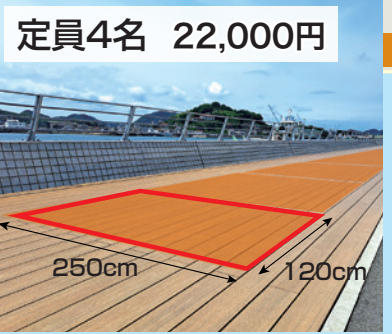

おのみち住吉花火まつり 花火応援席配置図 1F

個人いす席
駐車場エリア

マス席
駐車場エリア

思いやりマス席
駐車場エリア

ベンチ席
駐車場エリア

ペア席
階段エリア

後方
前方

特別ペア席
階段エリア

特別マス席
駐車場エリア

最前エリアマス席
1Fウォークボードエリア

海側(花火)
最前エリアマス席
1Fウォークボードエリア

おのみち住吉花火まつり 花火応援席配置図 2F・5F

特別マス席
2Fウォークボードエリア

ベンチ席
屋上エリア

ペア席
屋上エリア

海側(花火)