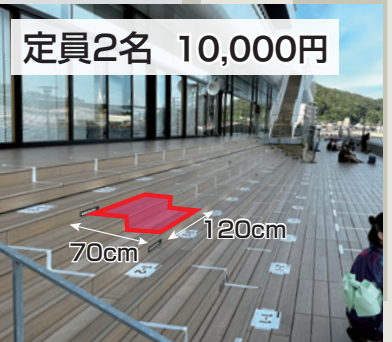

おのみち住吉花火まつり 花火応援席配置図 1F

個人いす席
駐車場エリア

マス席
駐車場エリア

思いやりマス席
駐車場エリア

ベンチ席
駐車場エリア

ペア席
階段エリア

後方
前方

特別ペア席
階段エリア

特別マス席
駐車場エリア

最前エリアマス席
1Fウォークボードエリア

海側(花火)
最前エリアマス席
1Fウォークボードエリア

おのみち住吉花火まつり 花火応援席配置図 2F・5F

特別マス席
2Fウォークボードエリア

ベンチ席
屋上エリア

ペア席
屋上エリア

海側(花火)

机付ペア席
屋上エリア(西)