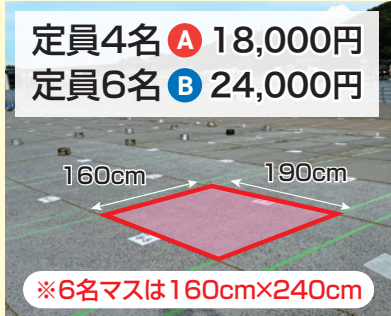

おのみち住吉花火まつり 花火応援席配置図 1F

個人いす席
駐車場エリア

マス席
駐車場エリア

思いやりマス席
駐車場エリア

ベンチ席
駐車場エリア

ペア席
階段エリア

後方
前方

特別ペア席
階段エリア

特別マス席
駐車場エリア

最前エリアマス席
1Fウォークボードエリア

海側(花火)
最前エリアマス席
1Fウォークボードエリア

おのみち住吉花火まつり 花火応援席配置図 2F・5F

特別マス席
2Fウォークボードエリア

ベンチ席
屋上エリア

ペア席
屋上エリア

海側(花火)

机付ペア席
屋上エリア(西)