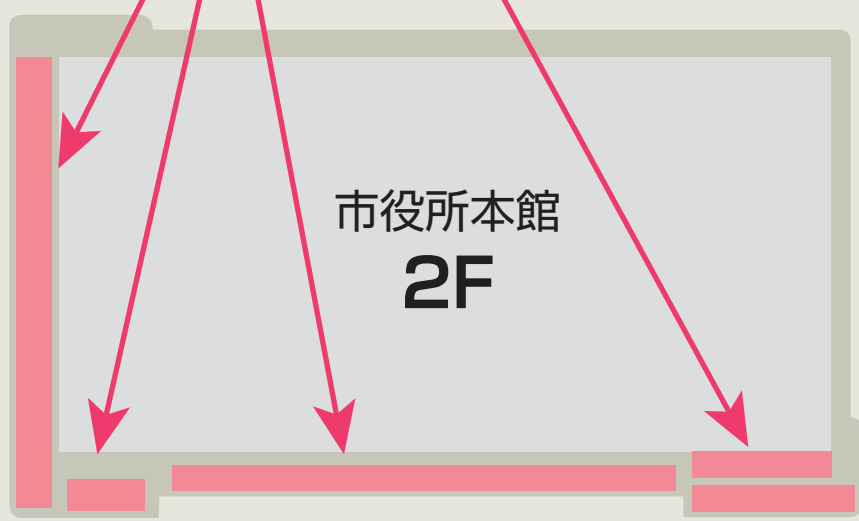

おのみち住吉花火まつり 花火応援席配置図 1F

個人いす席
駐車場エリア

マス席
駐車場エリア

思いやりマス席
駐車場エリア

ベンチ席
駐車場エリア

ペア席
階段エリア

後方
前方

特別ペア席
階段エリア

特別マス席
駐車場エリア

最前エリアマス席
1Fウォークボードエリア

海側(花火)
最前エリアマス席
1Fウォークボードエリア

おのみち住吉花火まつり 花火応援席配置図 2F・5F

特別マス席
2Fウォークボードエリア

ベンチ席
屋上エリア

ペア席
屋上エリア

海側(花火)

机付ペア席
屋上エリア(西)