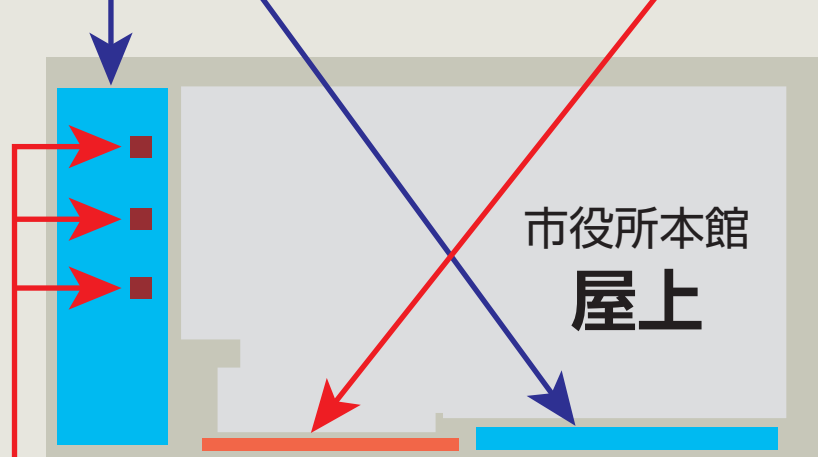

おのみち住吉花火まつり 花火応援席配置図 1F

個人いす席
駐車場エリア

マス席
駐車場エリア

思いやりマス席
駐車場エリア

ベンチ席
駐車場エリア

ペア席
階段エリア

後方
前方

特別ペア席
階段エリア

特別マス席
駐車場エリア

最前エリアマス席
1Fウォークボードエリア

海側(花火)
最前エリアマス席
1Fウォークボードエリア

おのみち住吉花火まつり 花火応援席配置図 2F・5F

特別マス席
2Fウォークボードエリア

ベンチ席
屋上エリア

ペア席
屋上エリア

海側(花火)

机付ペア席
屋上エリア(西)