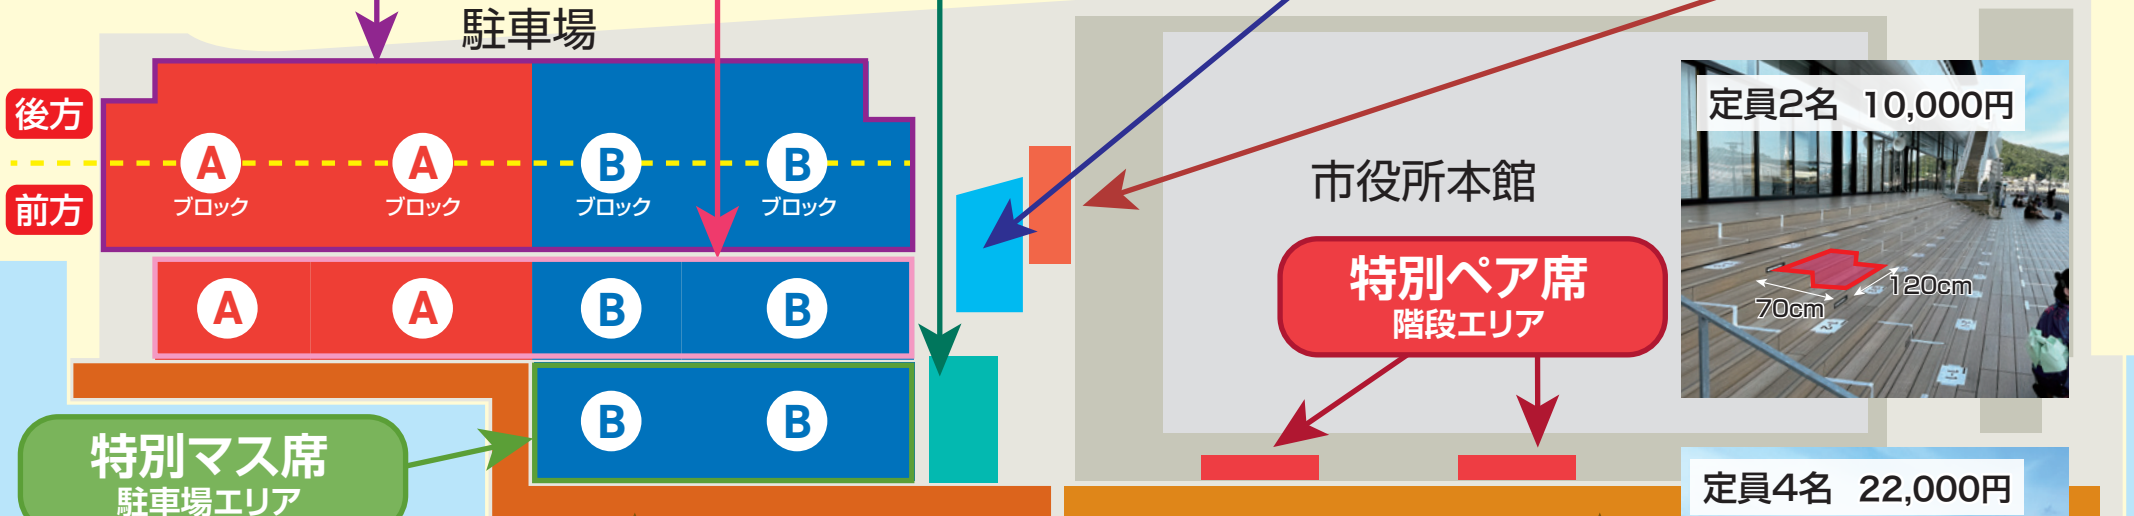

おのみち住吉花火まつり 花火応援席配置図 1F

個人いす席
駐車場エリア

マス席
駐車場エリア

思いやりマス席
駐車場エリア

ベンチ席
駐車場エリア

ペア席
階段エリア

後方
前方

特別ペア席
階段エリア

特別マス席
駐車場エリア

最前エリアマス席
1Fウォークボードエリア

海側(花火)
最前エリアマス席
1Fウォークボードエリア

おのみち住吉花火まつり 花火応援席配置図 2F・5F

特別マス席
2Fウォークボードエリア

ベンチ席
屋上エリア

ペア席
屋上エリア

海側(花火)

机付ペア席
屋上エリア(西)