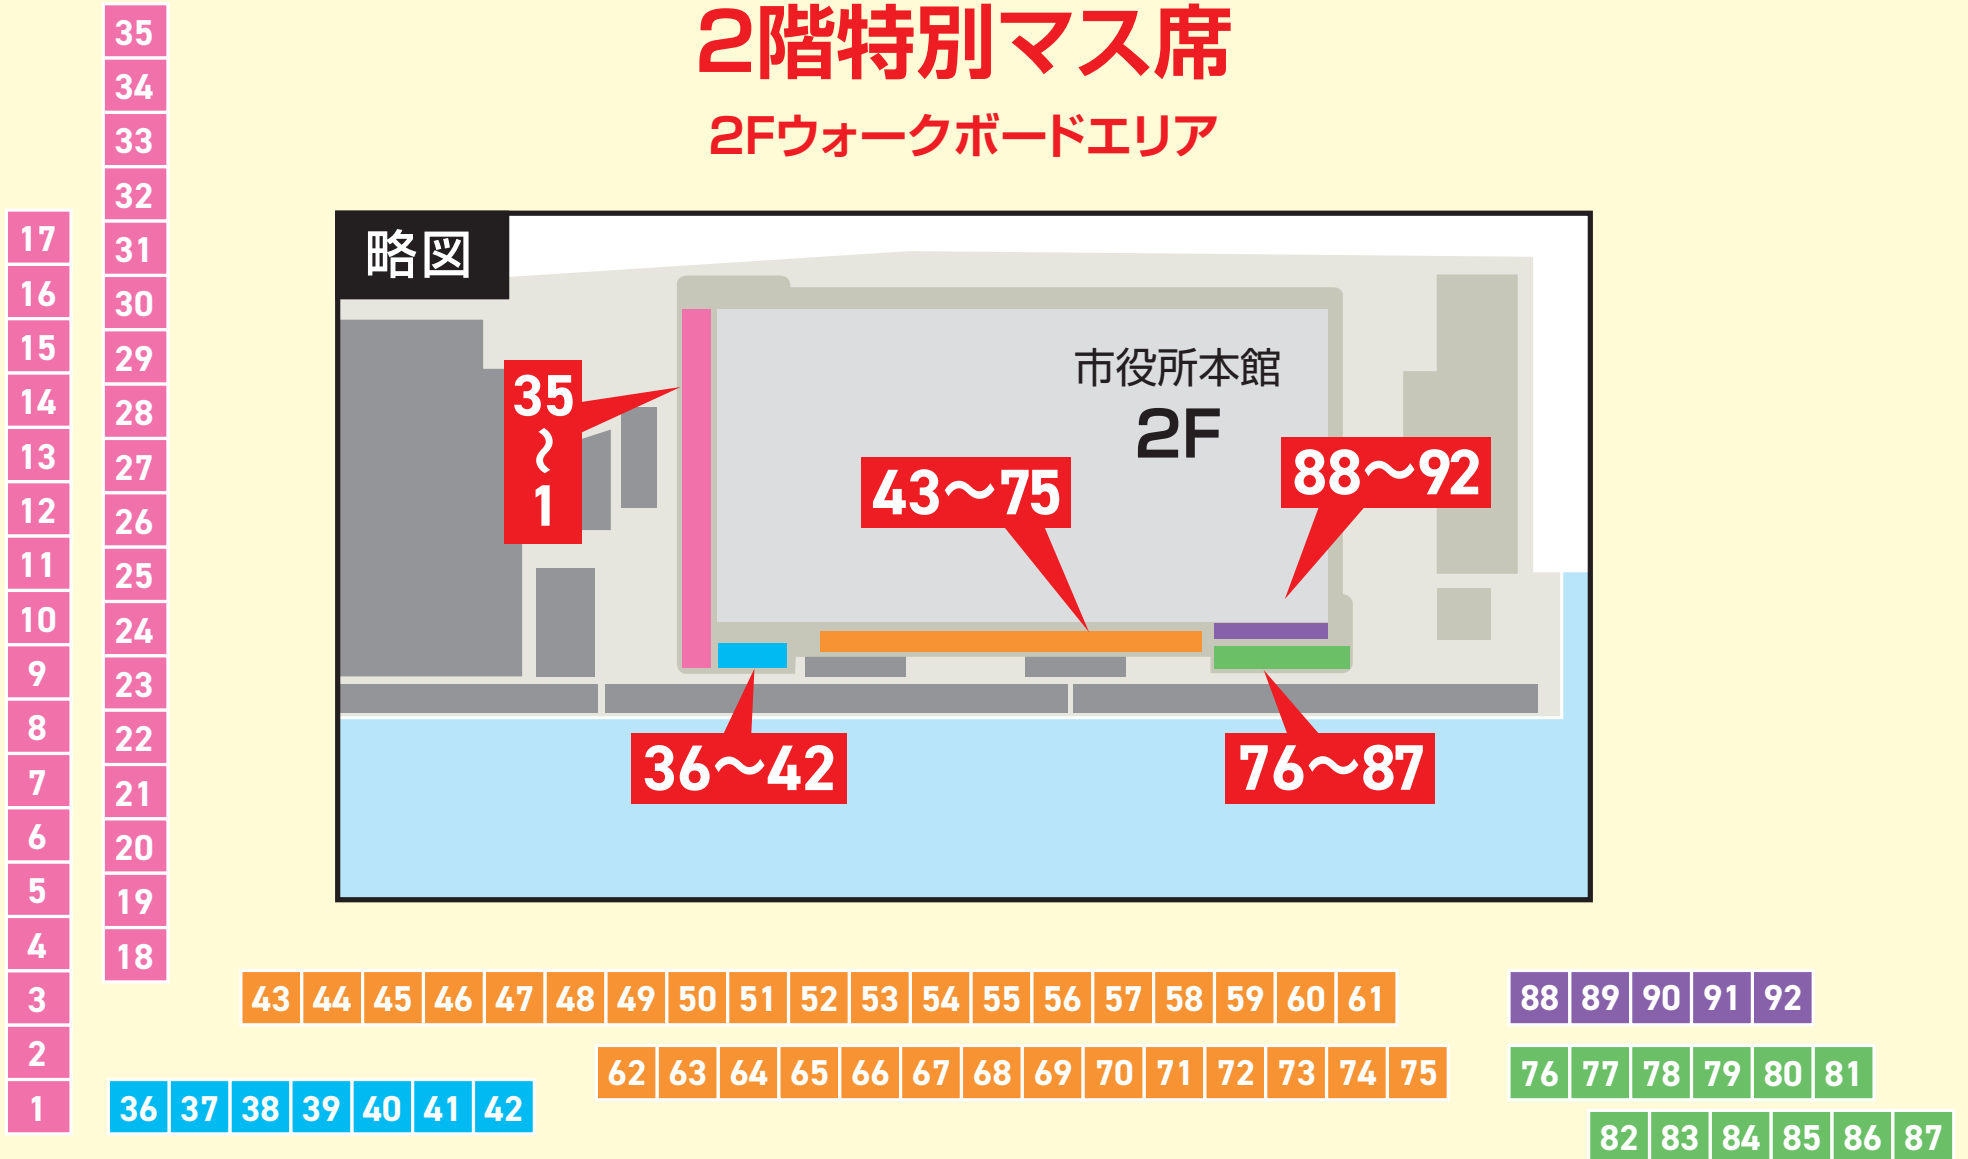

Bブロック												
3	3	3	3	3	3		3	3	3	3	3	3
2	2	2	2	2	2		2	2	2	2	2	2
1	1	1	1	1	1		1	1	1	1	1	1
1列	2列	3列	4列	5列	6列		7列	8列	9列	10列	11列	12列

おのみち住吉花火まつり 花火応援席 座席表

※本図は略図です。

最前エリア2名マス席 1Fウォークボードエリア

3列	1	2	3	4	5	6	7	8	9	10	11	12	13	14	15	16	17	18	19	20	21	22	23	24	25	26	27
2列	1	2	3	4	5	6	7	8	9	10	11	12	13	14	15	16	17	18	19	20	21	22	23	24	25	26	27
1列	1	2	3	4	5	6	7	8	9	10	11	12	13	14	15	16	17	18	19	20	21	22	23	24	25	26	27

最前エリア4名マス席 1Fウォークボードエリア

1列	1	2	3	4	5	6	7	8	9	10	11	12	13	14	15	16	17	18	19	20	21	22	23	24	25	26	27	28	29	30							
					31	32	33	34	35	36	37	38	39	40	41	42	43	44	45	46	47	48	49	50	51	52	53	54	55	56	57	58	59	60			
										61	62	63	64	65	66	67	68	69	70	71	72	73	74	75	76	77	78	79	80	81	82	83	84	85	86	87	88

おのみち住吉花火まつり 花火応援席 座席表

※本図は略図です。

2階特別マス席 2Fウォークボードエリア

おのみち住吉花火まつり 花火応援席 座席表

※本図は略図です。

28列	1	2	3	4	
27列	1	2	3	4	
26列	1	2	3	4	
25列	1	2	3	4	
24列	1	2	3	4	
23列	1	2	3		
22列	1	2	3		
21列	1	2	3	4	
20列	1	2	3	4	
19列	1	2	3		
18列	1	2	3		
17列	1	2	3		
16列	1	2	3	4	
15列	1	2	3	4	
14列	1	2	3		
13列	1	2	3		
12列	1	2	3		
11列	1	2	3	4	
10列	1	2	3	4	
9列	1	2	3	4	
8列	1	2	3	4	
7列	1	2	3	4	
6列	1	2	3	4	
5列	1	2	3	4	5
4列	1	2	3	4	5
3列	1	2	3	4	5
2列	1	2	3	4	5
1列	1	2	3	4	5