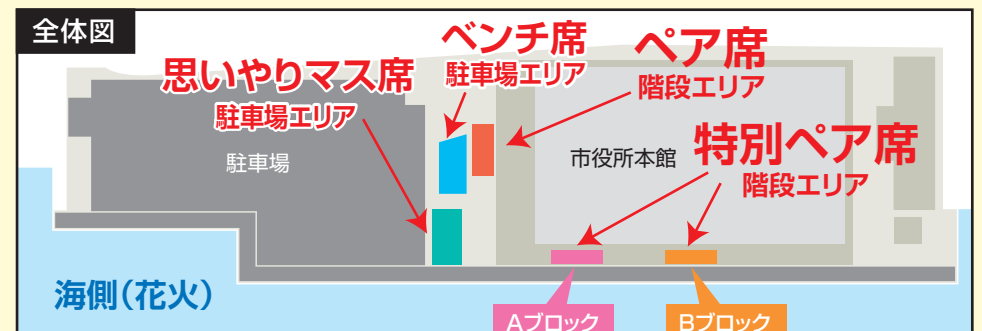

特別マス席(6名)

4列	7	8	9	10	11	12	13	14	15
3列	7	8	9	10	11	12	13	14	15
2列	7	8	9	10	11	12	13	14	15
1列	7	8	9	10	11	12	13	14	15

おのみち住吉花火まつり 花火応援席 座席表

※本図は略図です。

思いやり マス席 駐車場エリア ※車いす利用等条件有

7列	1	2				
6列	1	2				
5列	1	2				
4列	1	2				
3列	1	2				
2列	1	2				
1列	1		3	4	5	6

ベンチ席 駐車場エリア

10列	2	3	
9列	2	3	
8列	2	3	
7列	1	2	3
6列	1	2	3
5列	1	2	3
4列	1	2	3
3列	1	2	3
2列	1	2	3
1列	1	2	3

ペア席 階段エリア

9列	1	2	3
8列	1	2	3
7列	1	2	3
6列	1	2	3
5列	1	2	3
4列	1	2	3
3列	1	2	3
2列	1	2	3
1列	1	2	3

特別ペア席 階段エリア

Aブロック														
	3	3	3		3	3	3	3	3		3	3	3	3
2	2	2	2		2	2	2	2	2		2	2	2	2
1	1	1	1		1	1	1	1	1		1	1	1	1
1列	2列	3列	4列		5列	6列	7列	8列	9列		10列	11列	12列	13列

Bブロック												
3	3	3	3	3	3		3	3	3	3	3	3
2	2	2	2	2	2		2	2	2	2	2	2
1	1	1	1	1	1		1	1	1	1	1	1
1列	2列	3列	4列	5列	6列		7列	8列	9列	10列	11列	12列

おのみち住吉花火まつり 花火応援席 座席表

※本図は略図です。

最前エリア2名マス席 1Fウォークボードエリア

3列	1	2	3	4	5	6	7	8	9	10	11	12	13	14	15	16	17	18	19	20	21	22	23	24	25	26	27
2列	1	2	3	4	5	6	7	8	9	10	11	12	13	14	15	16	17	18	19	20	21	22	23	24	25	26	27
1列	1	2	3	4	5	6	7	8	9	10	11	12	13	14	15	16	17	18	19	20	21	22	23	24	25	26	27