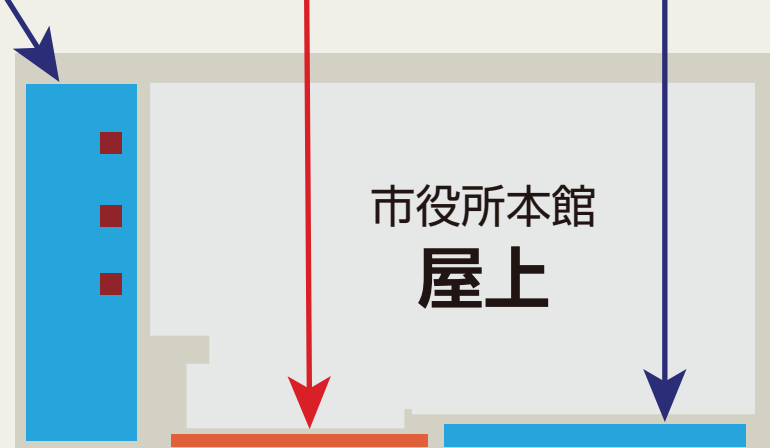

# おのみち住吉花火まつり 花火応援席配置図 2F・5F

**マス席**  
2Fウォークボードエリア

**ベンチ席**  
屋上エリア(西)

**ペア席**  
屋上エリア

**ベンチ席**  
屋上エリア(東)

海側(花火)

海側(花火)