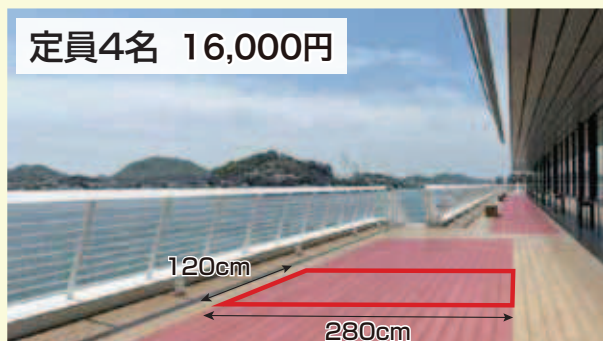

※価格は消費税を含みます  
※写真はイメージです

# おのみち住吉花火まつり 花火応援席配置図 2F・5F

**マス席**  
2Fウォークボードエリア

**ベンチ席**  
屋上エリア(西)

**ペア席**  
屋上エリア

**ベンチ席**  
屋上エリア(東)

海側(花火)

海側(花火)