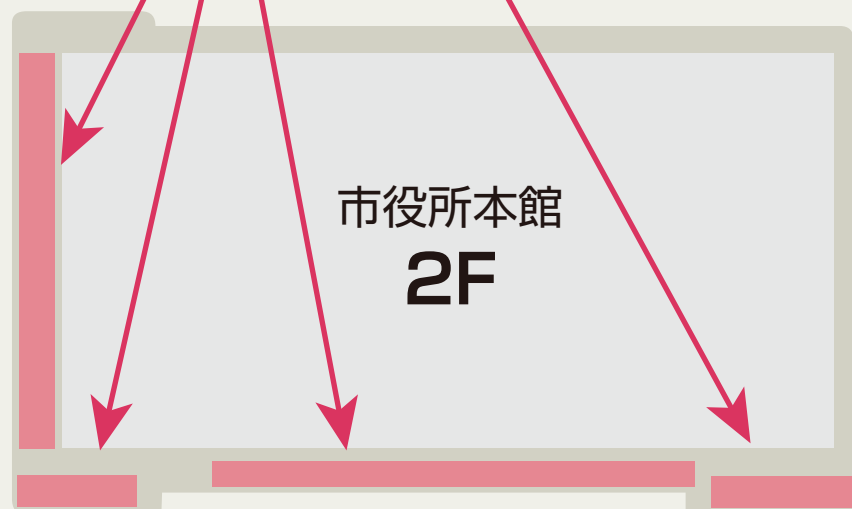

# おのみち住吉花火まつり 花火応援席配置図 2F・5F

**マス席**  
2Fウォークボードエリア

**ベンチ席**  
屋上エリア(西)

**ペア席**  
屋上エリア

**ベンチ席**  
屋上エリア(東)

海側(花火)

海側(花火)