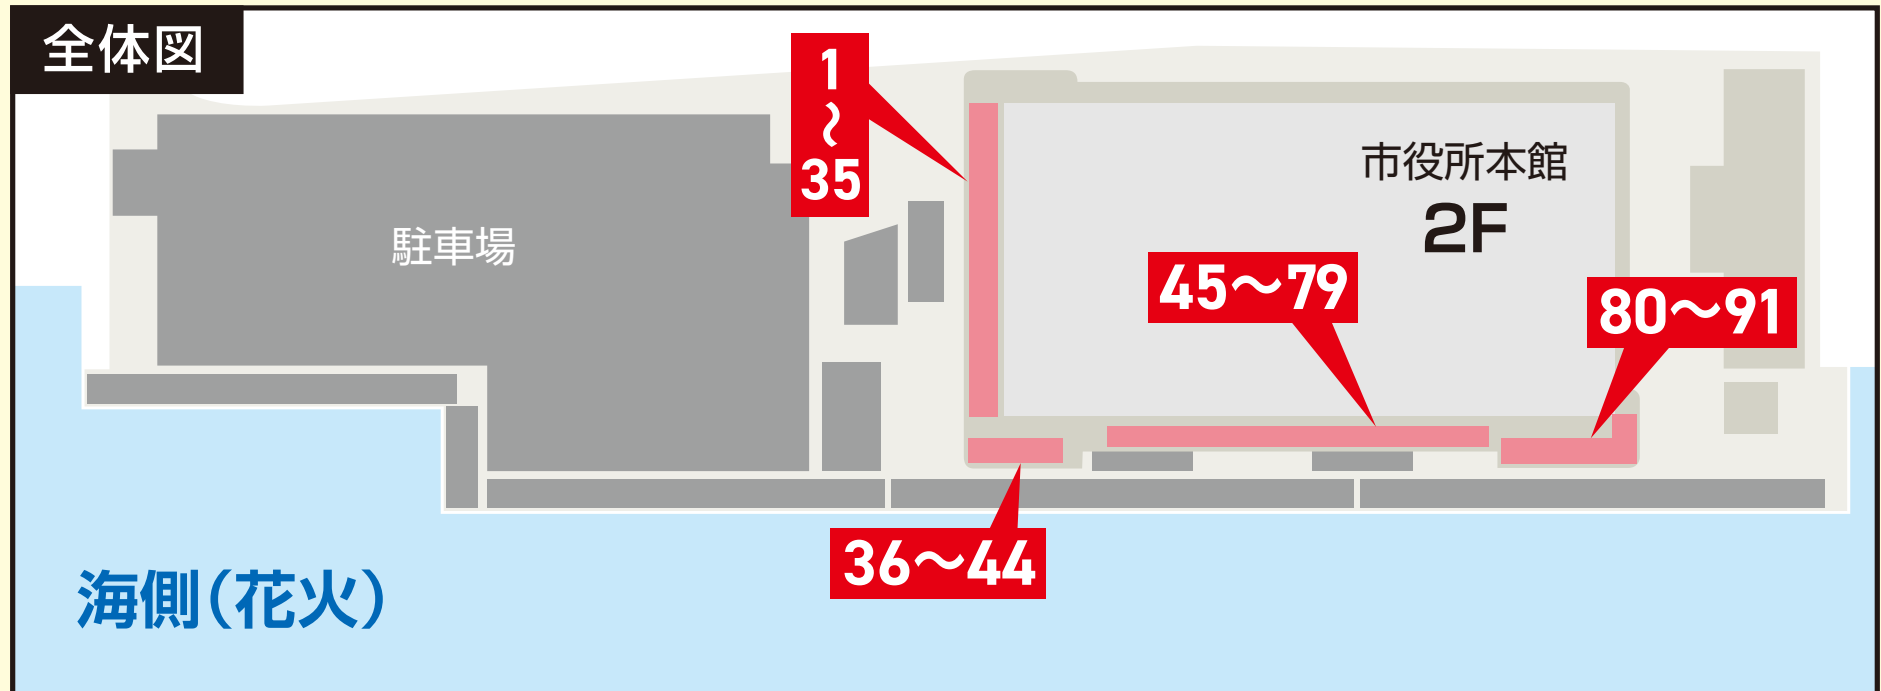

ペア席 階段エリア

12列	1	2
11列	1	2
10列	1	2
9列	1	2
8列	1	2
7列	1	2
6列	1	2
5列	1	2
4列	1	2
3列	1	2
2列	1	2
1列	1	2

特別ペア席 階段エリア

Aブロック												
3	3	3	3	3	3	3	3	3	3	3	3	3
2	2	2	2	2	2	2	2	2	2	2	2	2
1	1	1	1	1	1	1	1	1	1	1	1	1
1列	2列	3列	4列	5列	6列	7列	8列	9列	10列	11列	12列	13列

Bブロック												
3	3	3	3	3	3	3	3	3	3	3	3	3
2	2	2	2	2	2	2	2	2	2	2	2	2
1	1	1	1	1	1	1	1	1	1	1	1	1
1列	2列	3列	4列	5列	6列	7列	8列	9列	10列	11列	12列	

おのみち住吉花火まつり 花火応援席 座席表

※本図は略図です。

特別マス席 1Fウォークボードエリア

おのみち住吉花火まつり 花火応援席 座席表

※本図は略図です。

マス席

2Fウォークボードエリア

おのみち住吉花火まつり 花火応援席 座席表

※本図は略図です。

28列	1	2	3	4	
27列	1	2	3	4	
26列	1	2	3	4	
25列	1	2	3	4	
24列	1	2	3	4	
23列	1	2	3		
22列	1	2	3		
21列	1	2	3	4	
20列	1	2	3	4	
19列	1	2	3		
18列	1	2	3		
17列	1	2	3		
16列	1	2	3	4	
15列	1	2	3	4	
14列	1	2	3		
13列	1	2	3		
12列	1	2	3		
11列	1	2	3	4	
10列	1	2	3	4	
9列	1	2	3	4	
8列	1	2	3	4	
7列	1	2	3	4	
6列	1	2	3	4	
5列	1	2	3	4	5
4列	1	2	3	4	5
3列	1	2	3	4	5
2列	1	2	3	4	5
1列	1	2	3	4	5