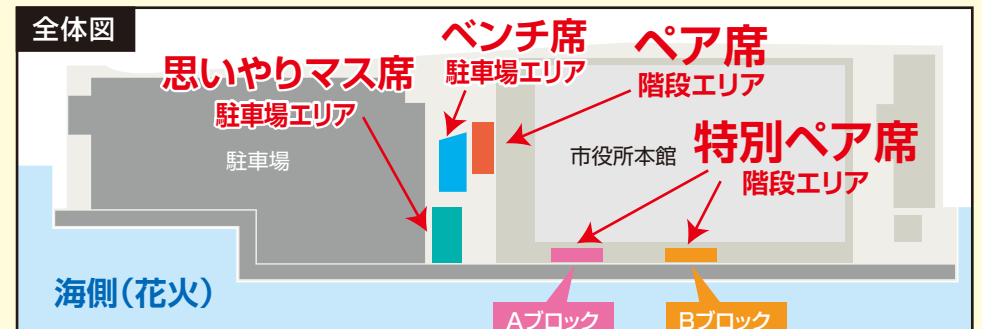

おのみち住吉花火まつり 花火応援席 座席表

※本図は略図です。

思いやり マス席 駐車場エリア ※車いす利用等条件有

7列	1	2	3			
6列	1	2	3			
5列	1	2	3			
4列	1	2	3			
3列	1	2	3			
2列	1	2	3			
1列	1		3	4	5	6

ベンチ席 駐車場エリア

9列		2	3
8列		2	3
7列	1	2	3
6列	1	2	3
5列	1	2	3
4列	1	2	3
3列	1	2	3
2列	1	2	3
1列	1	2	3

ペア席 階段エリア

12列	1	2
11列	1	2
10列	1	2
9列	1	2
8列	1	2
7列	1	2
6列	1	2
5列	1	2
4列	1	2
3列	1	2
2列	1	2
1列	1	2

特別ペア席 階段エリア

Aブロック												
3	3	3	3	3	3	3	3	3	3	3	3	3
2	2	2	2	2	2	2	2	2	2	2	2	2
1	1	1	1	1	1	1	1	1	1	1	1	1
1列	2列	3列	4列	5列	6列	7列	8列	9列	10列	11列	12列	13列

Bブロック												
3	3	3	3	3	3	3	3	3	3	3	3	3
2	2	2	2	2	2	2	2	2	2	2	2	2
1	1	1	1	1	1	1	1	1	1	1	1	1
1列	2列	3列	4列	5列	6列	7列	8列	9列	10列	11列	12列