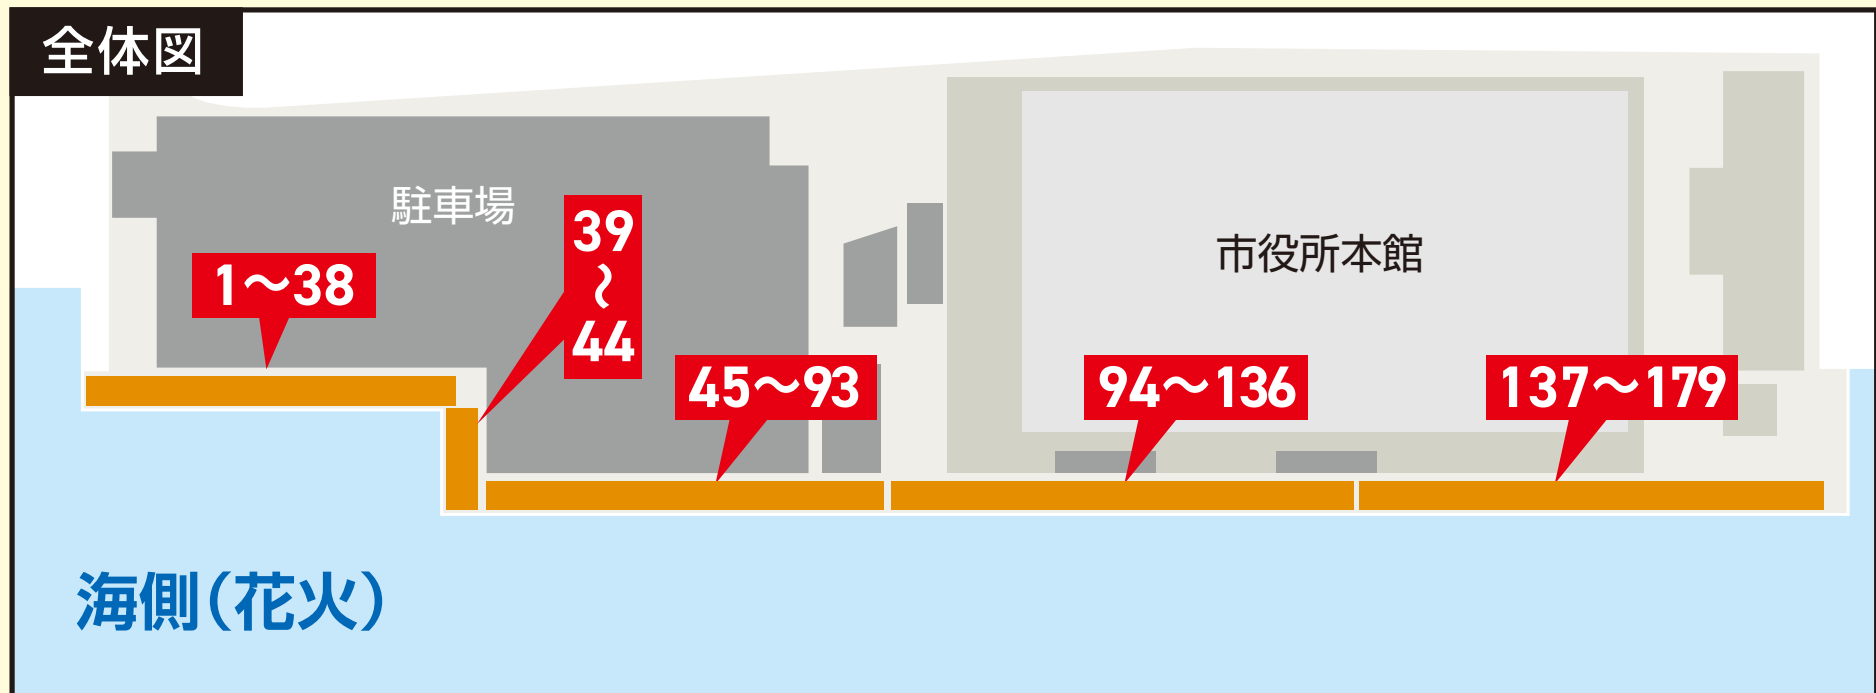

おのみち住吉花火まつり 花火応援席 座席表

※本図は略図です。

思いやり マス席 駐車場エリア ※車いす利用等条件有

7列	1	2	3			
6列	1	2	3			
5列	1	2	3			
4列	1	2	3			
3列	1	2	3			
2列	1	2	3			
1列	1		3	4	5	6

ベンチ席 駐車場エリア

9列		2	3
8列		2	3
7列	1	2	3
6列	1	2	3
5列	1	2	3
4列	1	2	3
3列	1	2	3
2列	1	2	3
1列	1	2	3

ペア席 階段エリア

12列	1	2
11列	1	2
10列	1	2
9列	1	2
8列	1	2
7列	1	2
6列	1	2
5列	1	2
4列	1	2
3列	1	2
2列	1	2
1列	1	2

特別ペア席 階段エリア

Aブロック												
3	3	3	3	3	3	3	3	3	3	3	3	3
2	2	2	2	2	2	2	2	2	2	2	2	2
1	1	1	1	1	1	1	1	1	1	1	1	1
1列	2列	3列	4列	5列	6列	7列	8列	9列	10列	11列	12列	13列

Bブロック												
3	3	3	3	3	3	3	3	3	3	3	3	3
2	2	2	2	2	2	2	2	2	2	2	2	2
1	1	1	1	1	1	1	1	1	1	1	1	1
1列	2列	3列	4列	5列	6列	7列	8列	9列	10列	11列	12列	

おのみち住吉花火まつり 花火応援席 座席表

※本図は略図です。

特別マス席 1Fウォークボードエリア

おのみち住吉花火まつり 花火応援席 座席表

※本図は略図です。

マス席

2Fウォークボードエリア

おのみち住吉花火まつり 花火応援席 座席表

※本図は略図です。

28列	1	2	3	4	
27列	1	2	3	4	
26列	1	2	3	4	
25列	1	2	3	4	
24列	1	2	3	4	
23列	1	2	3		
22列	1	2	3		
21列	1	2	3	4	
20列	1	2	3	4	
19列	1	2	3		
18列	1	2	3		
17列	1	2	3		
16列	1	2	3	4	
15列	1	2	3	4	
14列	1	2	3		
13列	1	2	3		
12列	1	2	3		
11列	1	2	3	4	
10列	1	2	3	4	
9列	1	2	3	4	
8列	1	2	3	4	
7列	1	2	3	4	
6列	1	2	3	4	
5列	1	2	3	4	5
4列	1	2	3	4	5
3列	1	2	3	4	5
2列	1	2	3	4	5
1列	1	2	3	4	5